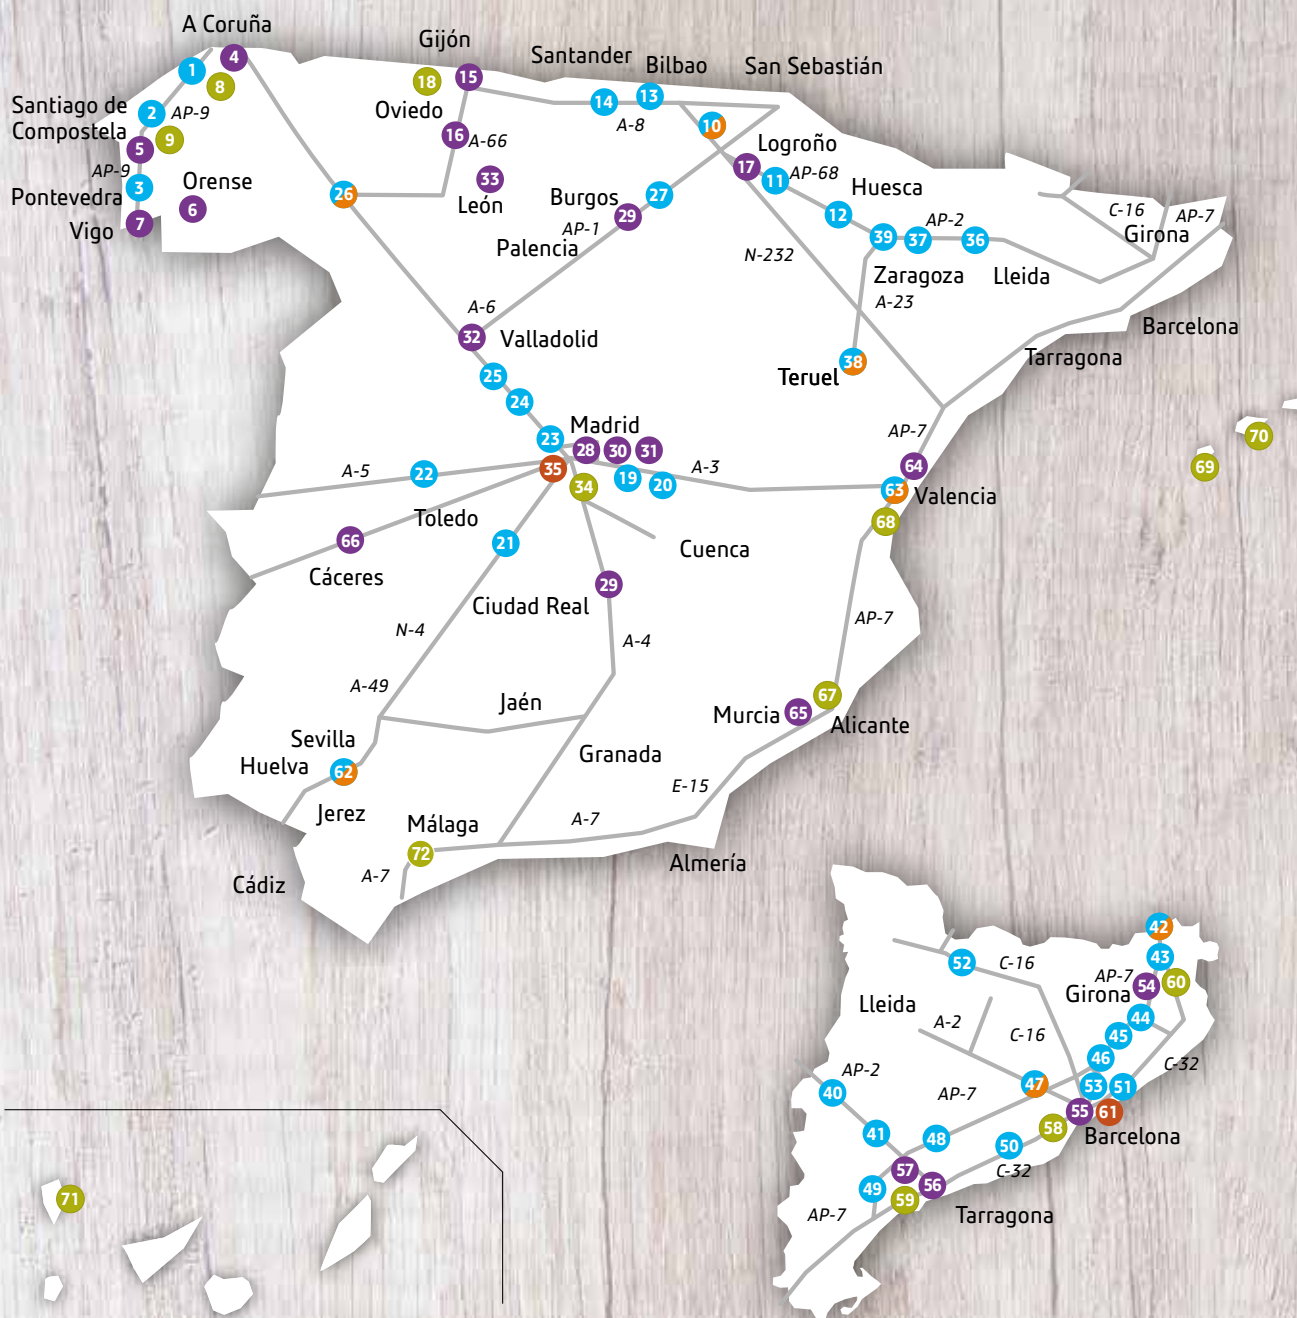

DÓNDE ESTAMOS

Galicia

AUTOPISTA AP-9

ÁREA DEL MIÑO • Km 15,5
Tel. 981 190 186 • 6-24 h

ÁREA DE COMPOSTELA • Km 81
Tel. 981 805 514 • 6-23 h
6-12 h (Junio-Septiembre)

ÁREA DE SAN SIMÓN • Km 144
Tel. 986 672 522 • 6-24 h

ESTACIÓN A CORUÑA
C/ Joaquin Planelles, s/n
A Coruña • Tel. 981 150 611

ESTACIÓN SANTIAGO DE COMPOSTELA
C/ Horreo, 75 • Santiago de Compostela
Tel. 981 596 961

ESTACIÓN ORENSE
Plaza de la Estación s/n • Ourense
Tel. 988 212 508

ESTACIÓN VIGO
C/ Areal s/n • Vigo
Tel. 986 229 471

AEROPUERTO DE A CORUÑA
15174 Rutis-Vilaboa
A Coruña • Tel. 606 218 753

AEROPUERTO DE SANTIAGO
15820 Santiago de Compostela
A Coruña • Tel. 606 218 753